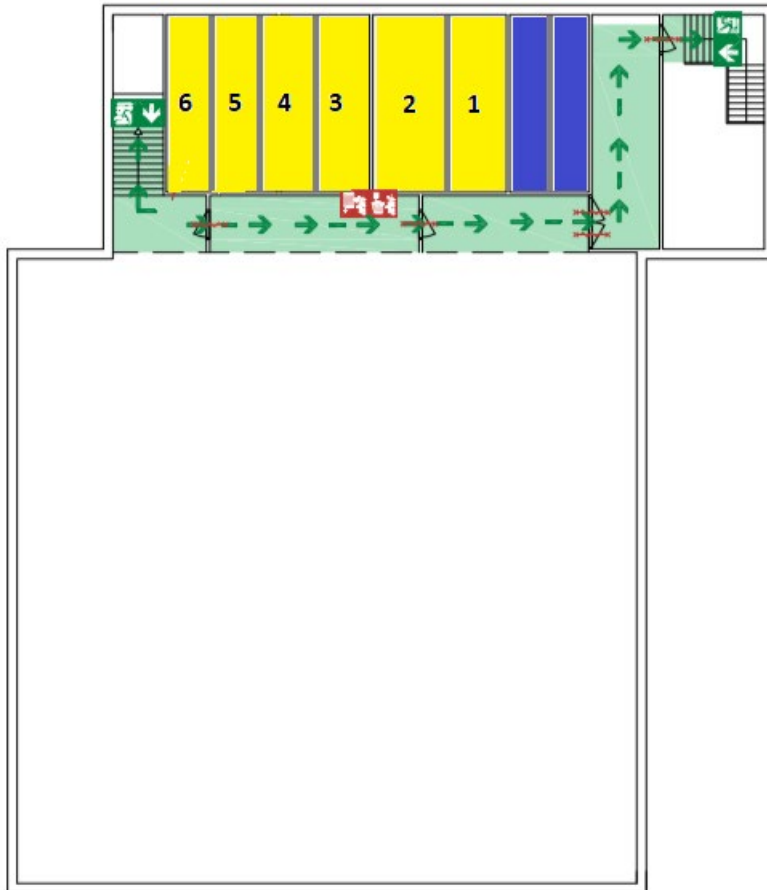

Overzichtsplattegrond - 1e etage

LEGENDA

- Vluchtroute
- Vluchtrichting
- Brandslanghaspel
- Handbrandmelder
- Toiletten
- Kleedruimtes