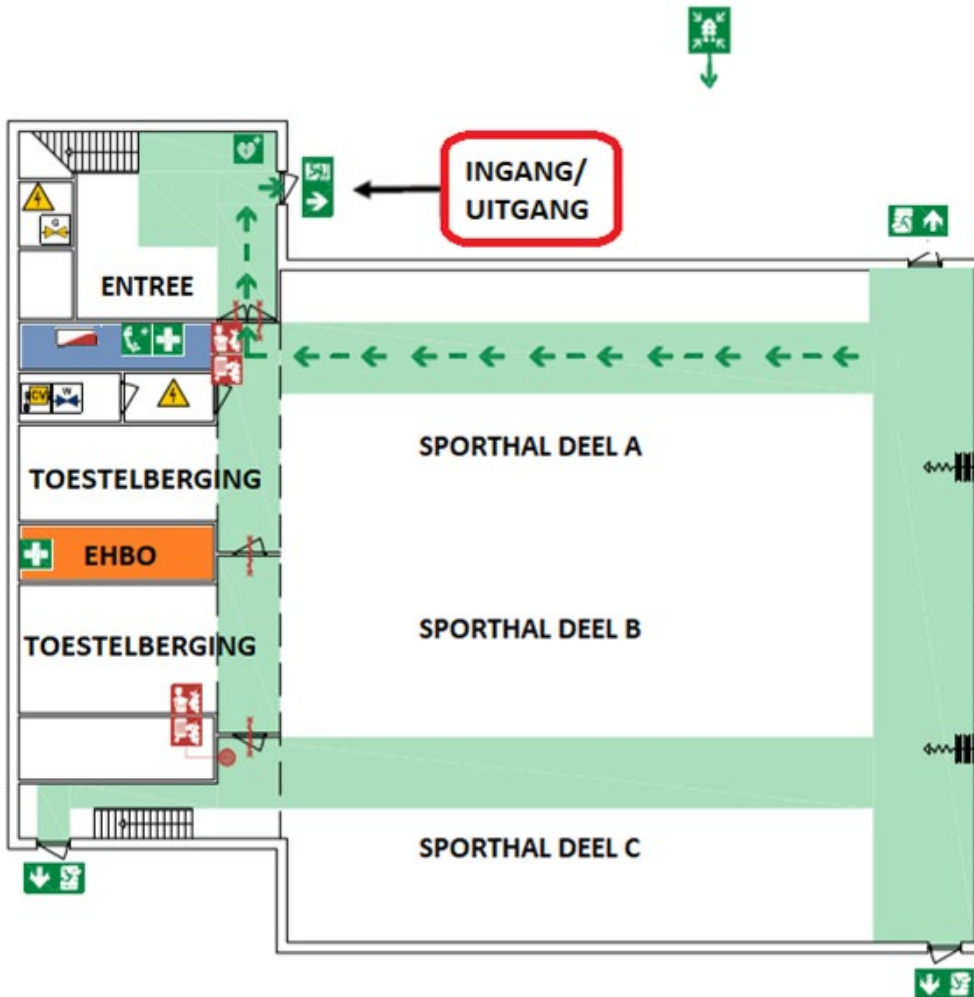

### Mogelijkheden

Afmetingen sporthal:	48x26 meter
Vloer:	Klasse 1 combi-elastischesportvloer
Scheidingswanden:	2
Zaaldelen:	3
Hoogte sporthal:	7 meter
Mogelijkheid vloerdelen:	1/3 (DEEL A), 1/3 (DEEL B), 1/3 (DEEL C) en hele zaal
Toeschouwerscapaciteit:	50 - 100
Aantal kleedkamers:	6

### Belijningen

1x	Zaalvoetbalveld
1x	Mini zaalvoetbalveld 2/3
3x	Mini zaalvoetbalveld in ieder zaaldeel
1x	Handbalveld
9x	Badmintonvelden
9x	Mini volleybalvelden
3x	Wedstrijd volleybalvelden
4x	Training volleybalvelden
1x	Centercourt volleybalveld
1x	Hockeyveld
1x	Korfbalveld
9x	Schoolbasketbalvelden
3x	Basketbalvelden
1x	Basketbal centercourt

## Sport- & spelmaterialen

-  Brugopbouw mogelijkheid (Deel C)
-  Klimtouw-/touwladderinstallatie 1x (Deel C)
-  Plafondunit elektrisch 2x (Deel A)
-  Rekstokinstallatie 4x (Deel C)
-  Klimraam hout, elektrisch ophijsbaar 4-vlaks 2x (Deel A en C)
-  Bok 3x
-  Springkast 8x
-  Turnbank 16x
-  Turnmat met richtloper 7x
-  Turnmat met richtloper 20 x
-  Turnmat zonder richtloper 1x
-  Landingsmat zonder richtloper 5x
-  Landingsmat met richtloper 3x
-  Lange mat met richtloper 10 meter 2x
-  Mattenwagen t.b.v. turnmat 2x
-  Mattenwagen t.b.v. landingsmat 4x
-  Mattenwagen t.b.v. lange mat 2x
-  Springplank 3x
-  Scheidsrechterstoelen 3x
-  Basketbaltoren wedstrijd 2x
-  Trampoline - minitrampoline 5x
-  Trampoline - master 1x
-  Volleybalpaal 8x
-  Wandbasket vast 6x
-  Wandbasket horizontaal wegdraaibaar 3x
-  Wandbasket elektrisch ophijsbaar 3x
-  Basketbaltoren schoolmodel 6x
-  Handbaldoel 4x
-  Verrolbare badmintonstaander 2x
-  Honkpaal 18x
-  Spring-korfbalpaal 6x
-  Spring-korfbalpaal telescopisch 2x
-  Zaalkorfbalpaal 2x
-  Palen- nettenwagen 1x
-  Tsjoekebalframe 2x
-  Plafondtoestellen zwaai puntverlager 3x
-  Scorebord - wandmodel 1x scorebord - tafelmodel 3x
-  Kandeltribune 4x
-  Rekstokbewegingsonderwijs 200cm 3x
-  Doel (klein) 2x
-  Foam balk /boarding 10x
-  Badminton wedstrijdnetten 3x3
-  Volleybalnet 5x

## Overzichtsplattegrond