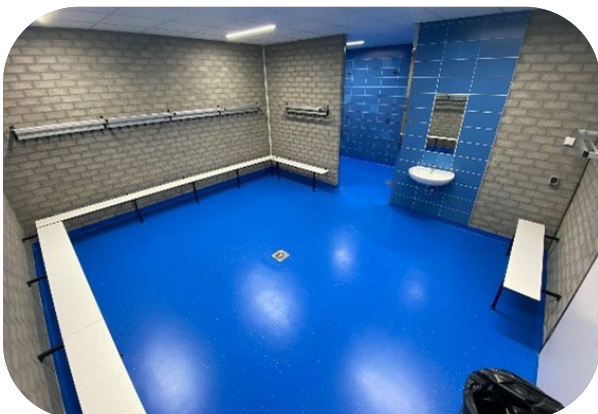

### Faciliteiten waarover deze accommodatie beschikt:

- ✓ Nijlân beschikt over ruime kleedruimtes met douches
- ✓ Scheidsrechterraimte aanwezig
- ✓ Ruim aantal parkeerplaatsen, gratis parkeren
- ✓ Invalide parkeerplaats
- ✓ Nijlân beschikt over een tribune op de 1e etage, los van de sportvloer
- ✓ Er is een lift aanwezig
- ✓ AED
- ✓ Geen openbare WiFi (wel voor verenigingen)
- ✓ Horeca

### Mogelijkheden

Afmetingen sporthal:	48x28 meter
Vloer:	Klasse 1 combi-elastischesportvloer
Scheidingswanden:	2
Zaaldelen:	3
Hoogte sporthal:	7 meter
Mogelijkheid vloerdelen:	1/3 (DEEL A), 1/3 (DEEL B), 1/3 (DEEL C) en hele zaal
Toeschouwerscapaciteit:	100
Aantal kleedkamers:	6