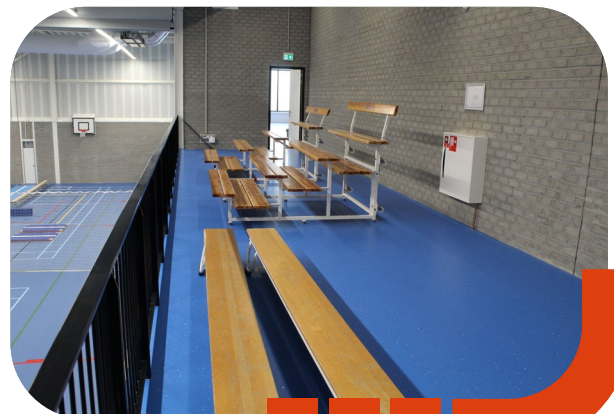

### Faciliteiten waarover deze accommodatie beschikt:

- ✓ Nijlân beschikt over ruime kleedruimtes met douches
- ✓ Scheidsrechterraimte aanwezig
- ✓ Ruim aantal parkeerplaatsen, gratis parkeren
- ✓ Invalide parkeerplaats
- ✓ Nijlân beschikt over een tribune op de 1e etage, los van de sportvloer
- ✓ Er is een lift aanwezig
- ✓ AED
- ✓ Geen openbare WiFi (wel voor verenigingen)
- ✓ Horeca

### Mogelijkheden

Afmetingen sporthal:	48x28 meter
Vloer:	Klasse 1 combi-elastischesportvloer
Scheidingswanden:	2
Zaaldelen:	3
Hoogte sporthal:	7 meter
Mogelijkheid vloerdelen:	1/3 (DEEL A), 1/3 (DEEL B), 1/3 (DEEL C) en hele zaal
Toeschouwerscapaciteit:	100
Aantal kleedkamers:	6