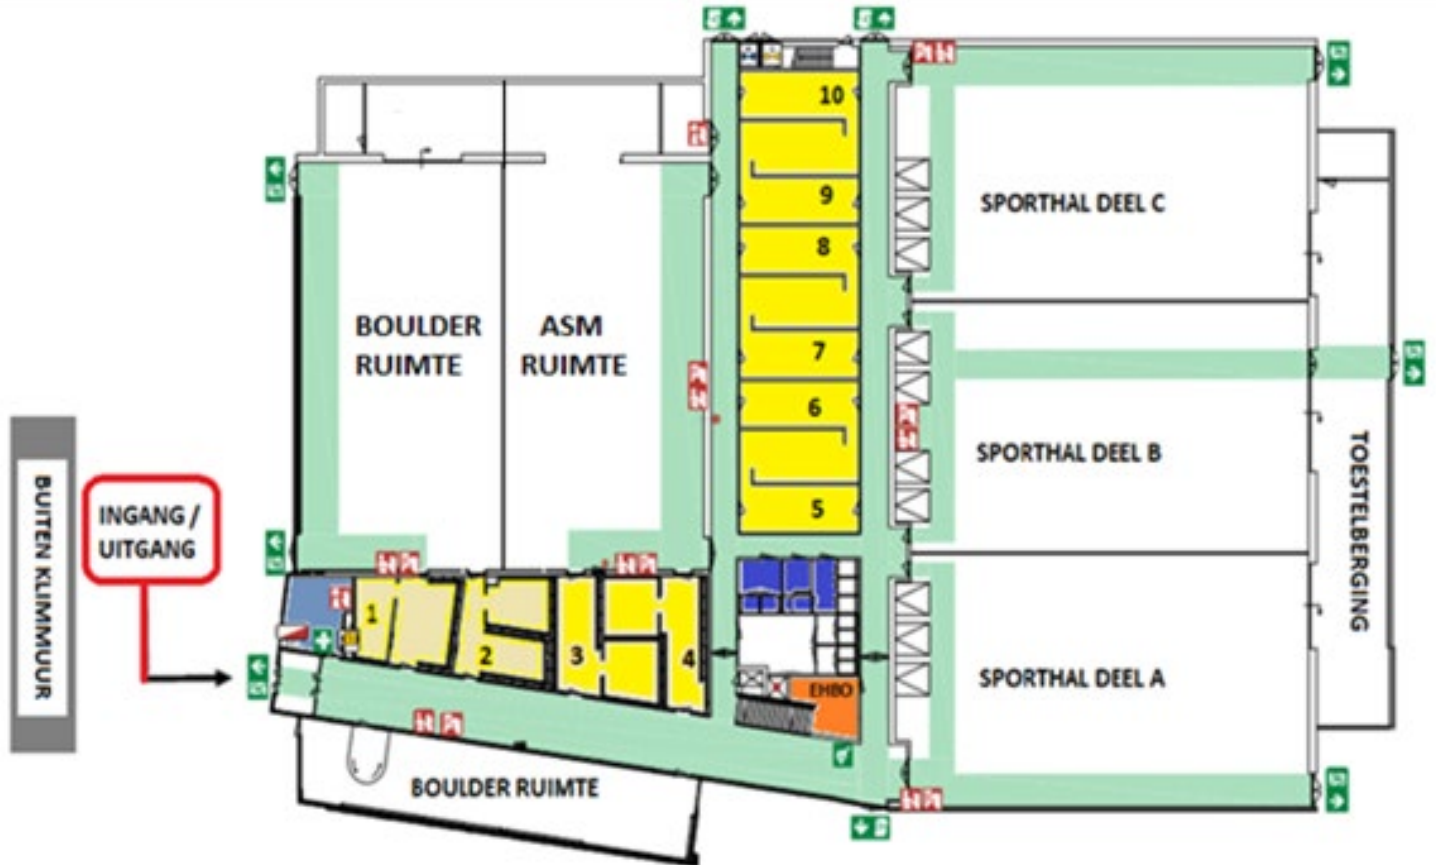

Overzichtsplattegrond

LEGENDA

	Vluchtrichting		Beheerdersruimte
	Brandslanghaspel		EHBO-ruimte
	Handbrandmelder		Toiletten
	Brandblusser		Kleedruimtes
	Brandmeldcentrale		Kleedruimtes Mountain Network
	EHBO-middelen		AED
	Verzamelpaats