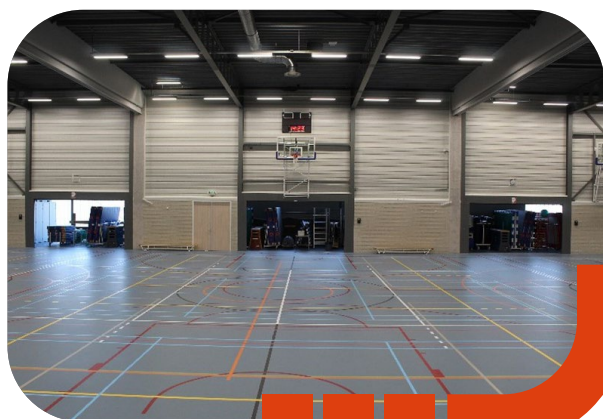

Mogelijkheden

Afmetingen sporthal:	48x26 meter
Vloer:	Elastische rubber sportvloer Descol
Scheidingswanden:	2
Zaaldelen:	3
Hoogte sporthal:	7 meter
Mogelijkheid vloerdelen:	1/3 (DEEL A), 1/3 (DEEL B), 1/3 (DEEL C) of hele zaal
Toeschouwerscapaciteit:	200 - 250
Aantal kleedkamers:	6

Belijningen

1x	Zaalvoetbalveld
1x	Minizaalvoetbalveld 2/3
3x	Minizaalvoetbalveld in ieder zaaldeel
1x	Handbalveld
9x	Badmintonvelden
9x	Mini volleybalvelden
3x	Wedstrijd volleybalvelden
4x	Training volleybalvelden
1x	Centercourt volleybalveld
1x	Hockeyveld
1x	Korfbalveld
9x	Schoolbasketbalvelden