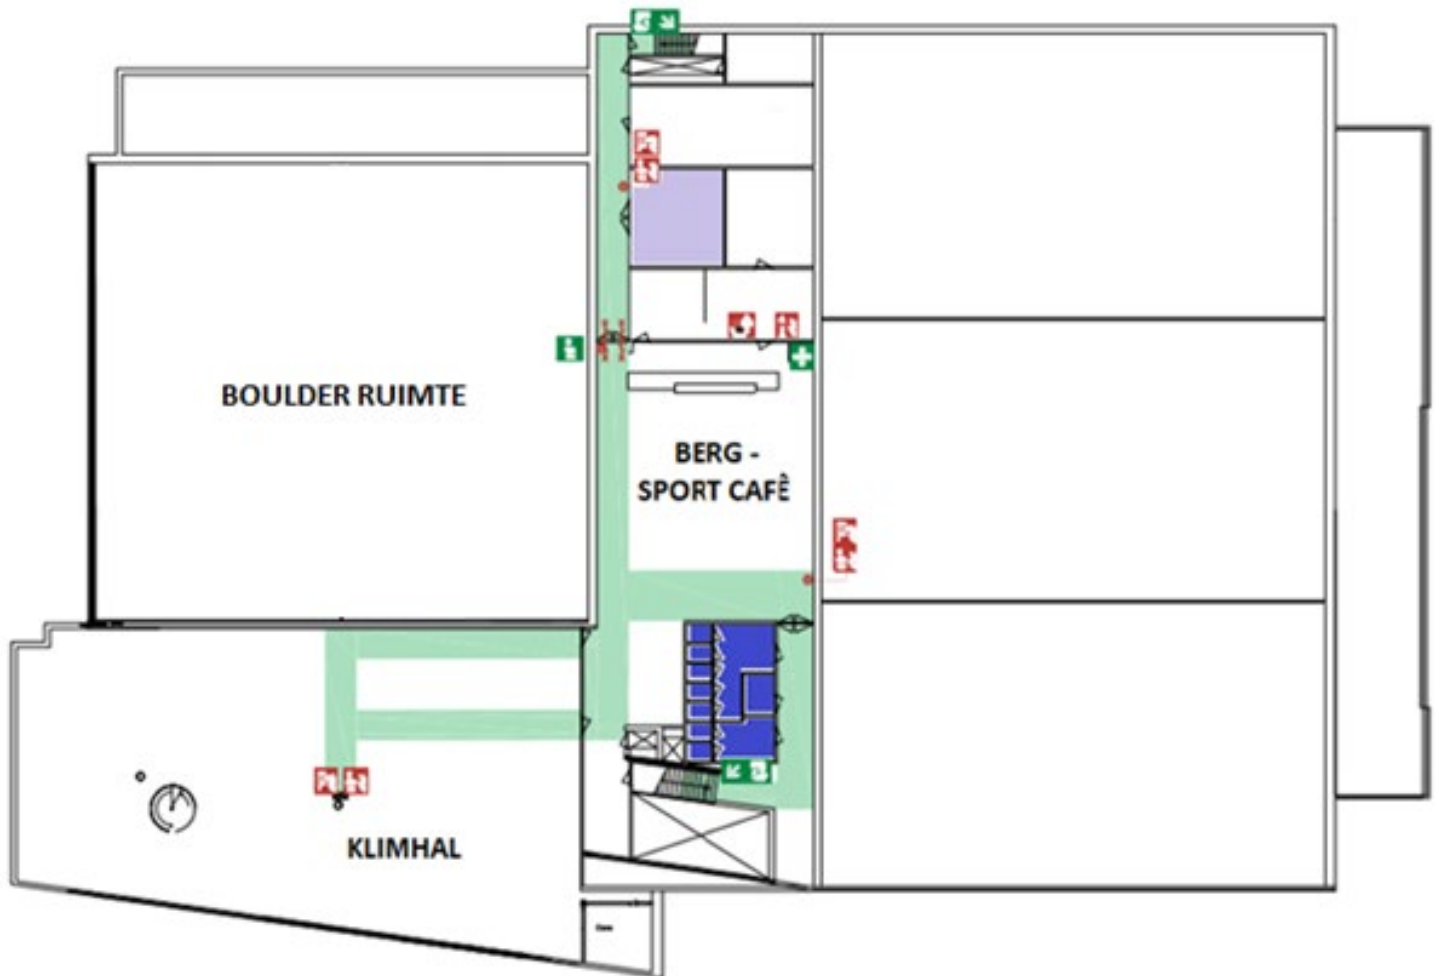

Overzichtsplattegrond - 1e etage

LEGENDA

Vluchtrichting	Blusdeken
Brandslanghaspel	Noodontgrendeling deur
Handbrandmelder	Instructie-ruimte
Brandblusser	Toiletten
EHBO-middelen