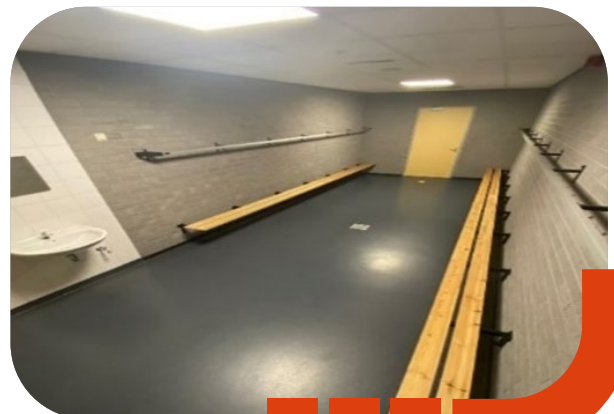

Faciliteiten waarover deze accommodatie beschikt:

- ✓ Rengers beschikt over ruime kleedruimtes met douches
- ✓ Scheidsrechterraimte aanwezig
- ✓ Ruim aantal parkeerplaatsen, gratis parkeren
- ✓ Rengers beschikt over kanteltribunes op de sportvloer
- ✓ Er is een lift aanwezig
- ✓ EHBO ruimte
- ✓ AED
- ✓ WiFi
- ✓ Horeca

Het bergsportcafé en de klimhal bij sporthal Rengers worden geëxploiteerd door Mountain Network.
Benieuwd naar de mogelijkheden?

www.mountain-network.nl/klimcentra/locaties/klimcentrum-leeuwarden/