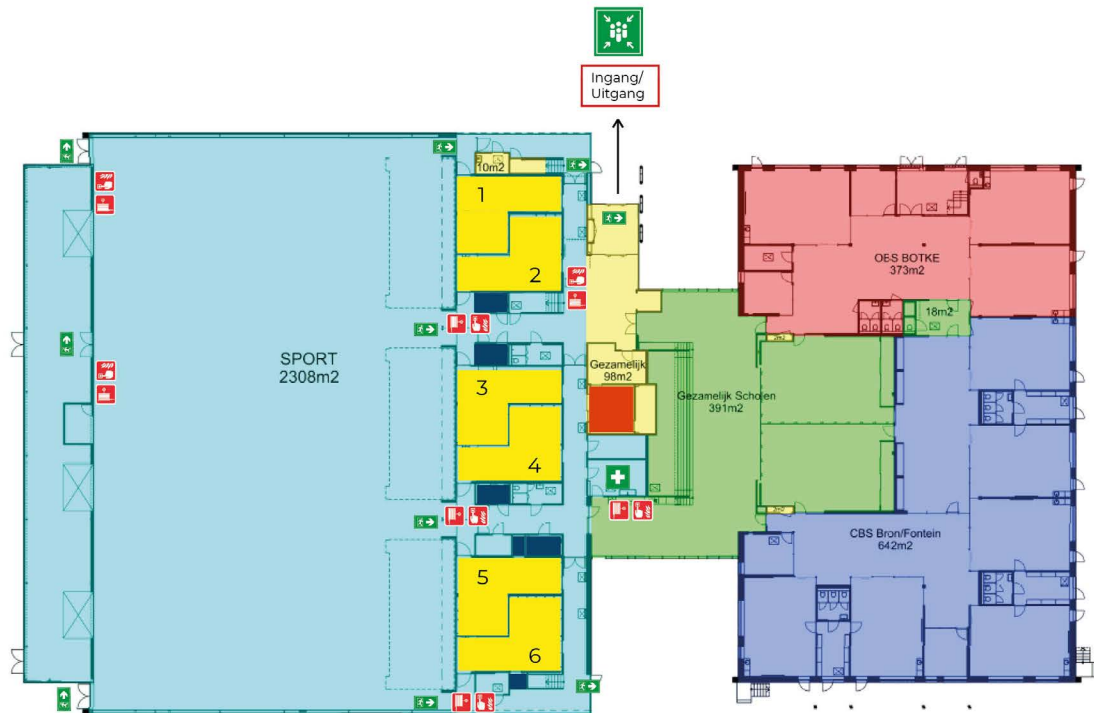

### Mogelijkheden

Afmetingen sporthal:	48x29,30 meter
Vloer:	Klasse 1: combi-elastischesportvloer
Scheidingswanden:	2
Zaaldelen:	3
Hoogte sporthal:	7 meter
Mogelijkheid vloerdelen:	1/3 (DEEL A), 1/3 (DEEL B), 1/3 (DEEL C) of hele zaal
Toeschouwerscapaciteit:	575 - 600
Aantal kleedkamers:	6

### Belijningen

1x	Zaalvoetbalveld
1x	Handbalveld
9x	Badmintonvelden
9x	Mini volleybalvelden
4x	Wedstrijd volleybalvelden
3x	Wedstrijd volleybalvelden
1x	Centercourt volleybalveld
1x	Hockeyveld
1x	Korfbalveld
3x	Basketbalvelden
1x	Centercourt basketbalveld

### Overzichtsplattegrond

-  Blusapparaat
-  Handbrandmelder
-  Brandslanghaspel

-  Vluchtroute-aanduiding
-  EHBO ruimte
-  Verzamelplaats

-  Kleedruimtes
-  Toiletten
-  Beheerdersruimte

## Overzichtsplattegrond - 1e etage

Blusapparaat

Vluchtroute-aanduiding

Toiletten

Handbrandmelder

EHBO ruimte

Brandslanghaspel

Verzamelplaats